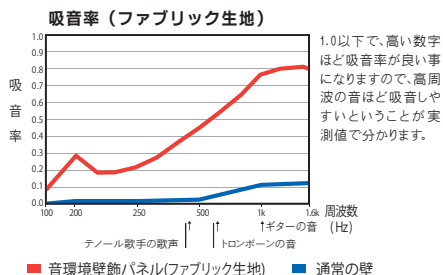

吸音率・防音性能 ※実験室での測定値です。現場では構造や様々な条件で性能は異なります。