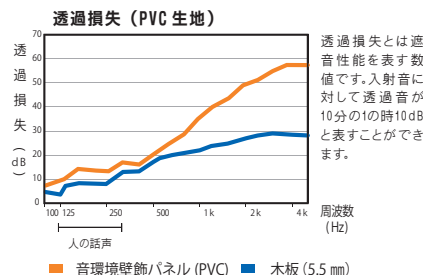

吸音率・防音性能 ※実験室での測定値です。現場では構造や様々な条件で性能は異なります。