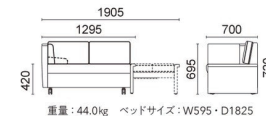

## カミンソファ IS1128-22N5

肘部：プナウレタン塗装  
脚部：φ75 キャスター  
(前輪のみロック付)

販売価格(税込)

175,560 円 定価 250,800 円

張地 A タイプ ※送料・設置費用別途

避難所や休憩室  
仮眠室・看護にも

操作動画

イスからベッドへ  
可動肘を上げロックを  
解除し、そのまま引き  
出します。