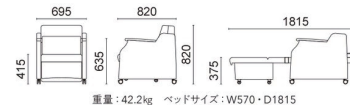

## カミンチェア IS1004-41N5

肘部：プナウレタン塗装  
脚部：φ60 キャスター  
(全輪ロック付)

販売価格(税込)

210,980 円 定価 301,400 円

張地 A タイプ ※送料・設置費用別途